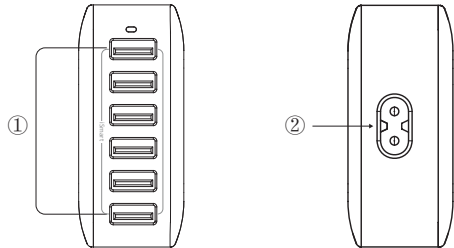

RAVPower

US UK CA

Product Diagram

- ① iSmart USB Output (DC 5V/2.4A Max Each)
- ② AC Cable Socket

FR

Description du Produit

- ① Sorties USB iSmart (DC 5V/2.4A Max chacune)
- ② Prise électrique

IT

Schema del Prodotto

- ① iSmart USB Output (DC 5V/2.4A Max Each)
- ② AC Cable Socket

DE

Produktdiagramm

- ① iSmart USB Ausgang (DC 5V/ max.2,4A jeweils)
- ② Netzkabelanschluss

ES

Diagrama del Producto

- ① Salida USB iSmart (DC 5V/2,4A Max Para Cada Puerto)
- ② Enchufe Cable AC